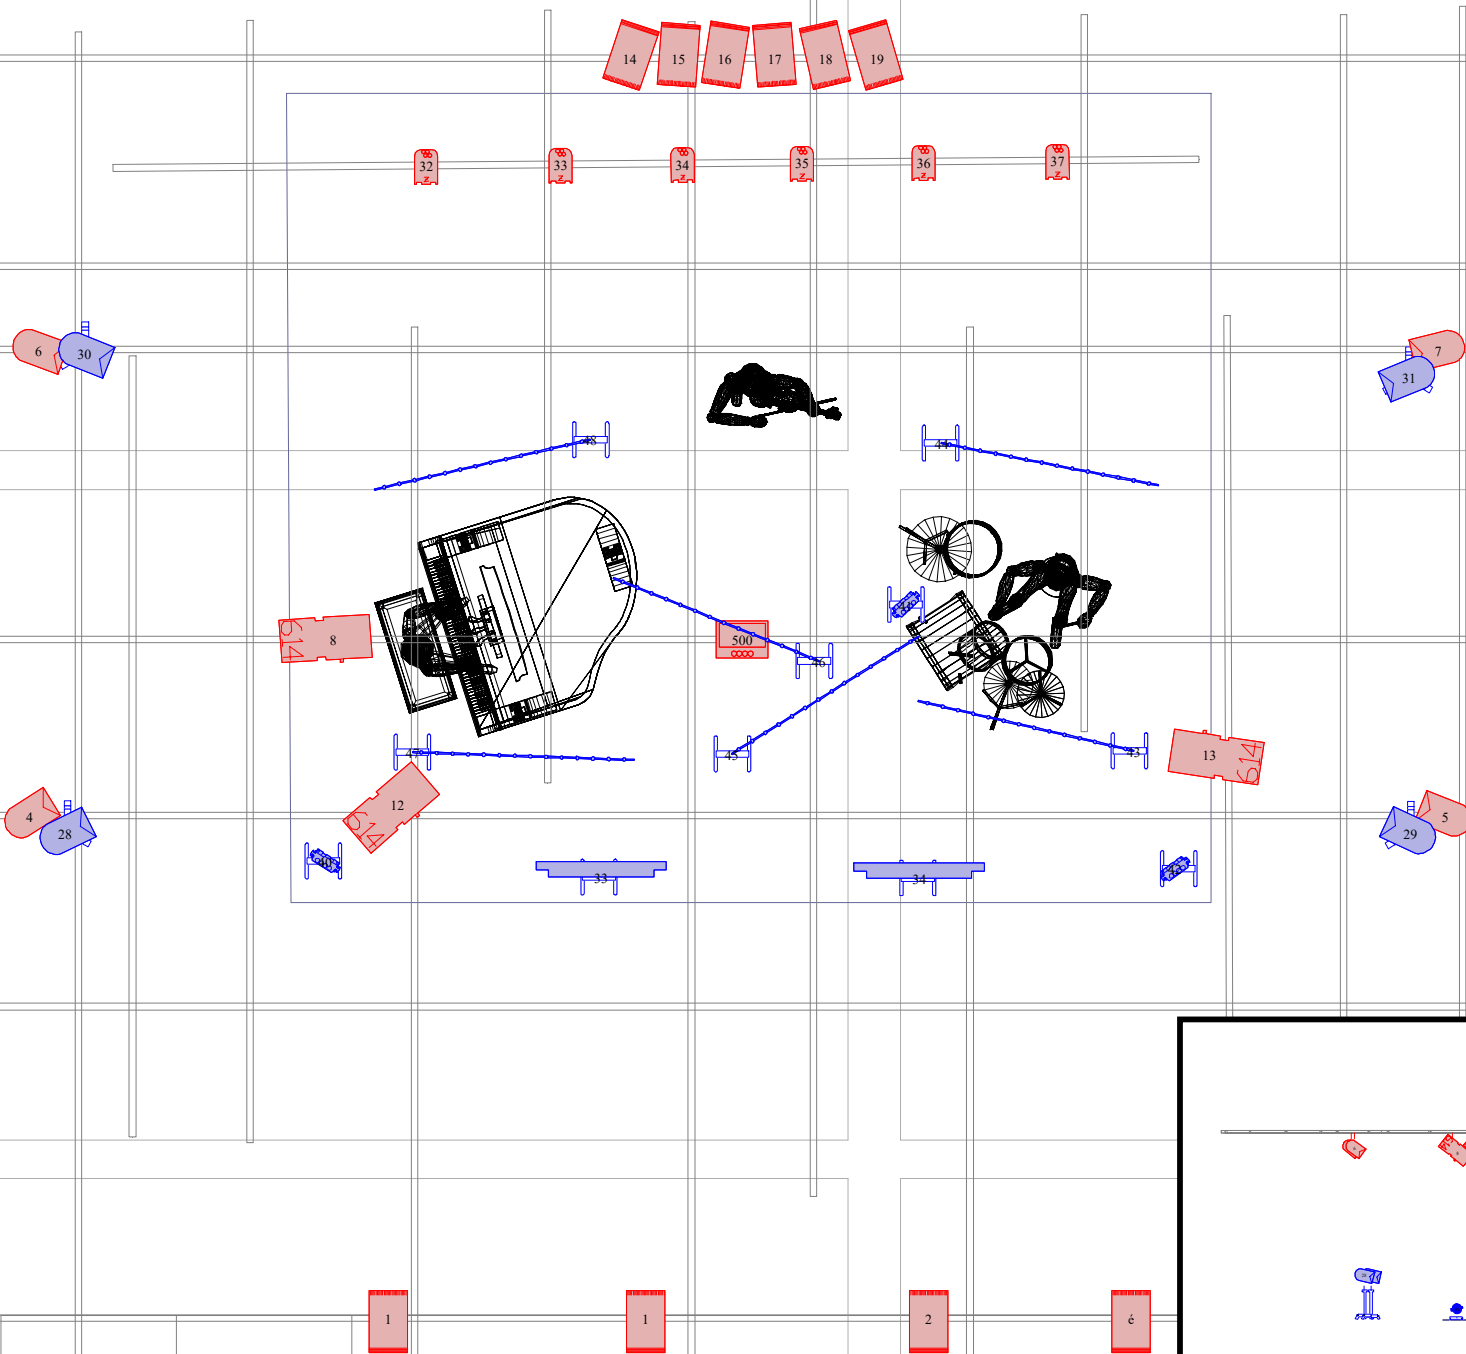

Antoine Bataille
 Régisseur : Jöran Antoniw
 0760426760
 joran.a45@gmail.com

Legend

| Symbole | Nom |
|---------|----------------------|
| | 614SX |
| | 310 HPC |
| | XLED RGBW |
| | Rush PAR 2 RGBW Zoom |
| | Storm 1000 RGBW |
| | PAR 64 |
| | Sunstrip Active Dmx |
| | LB-100 1.7m |